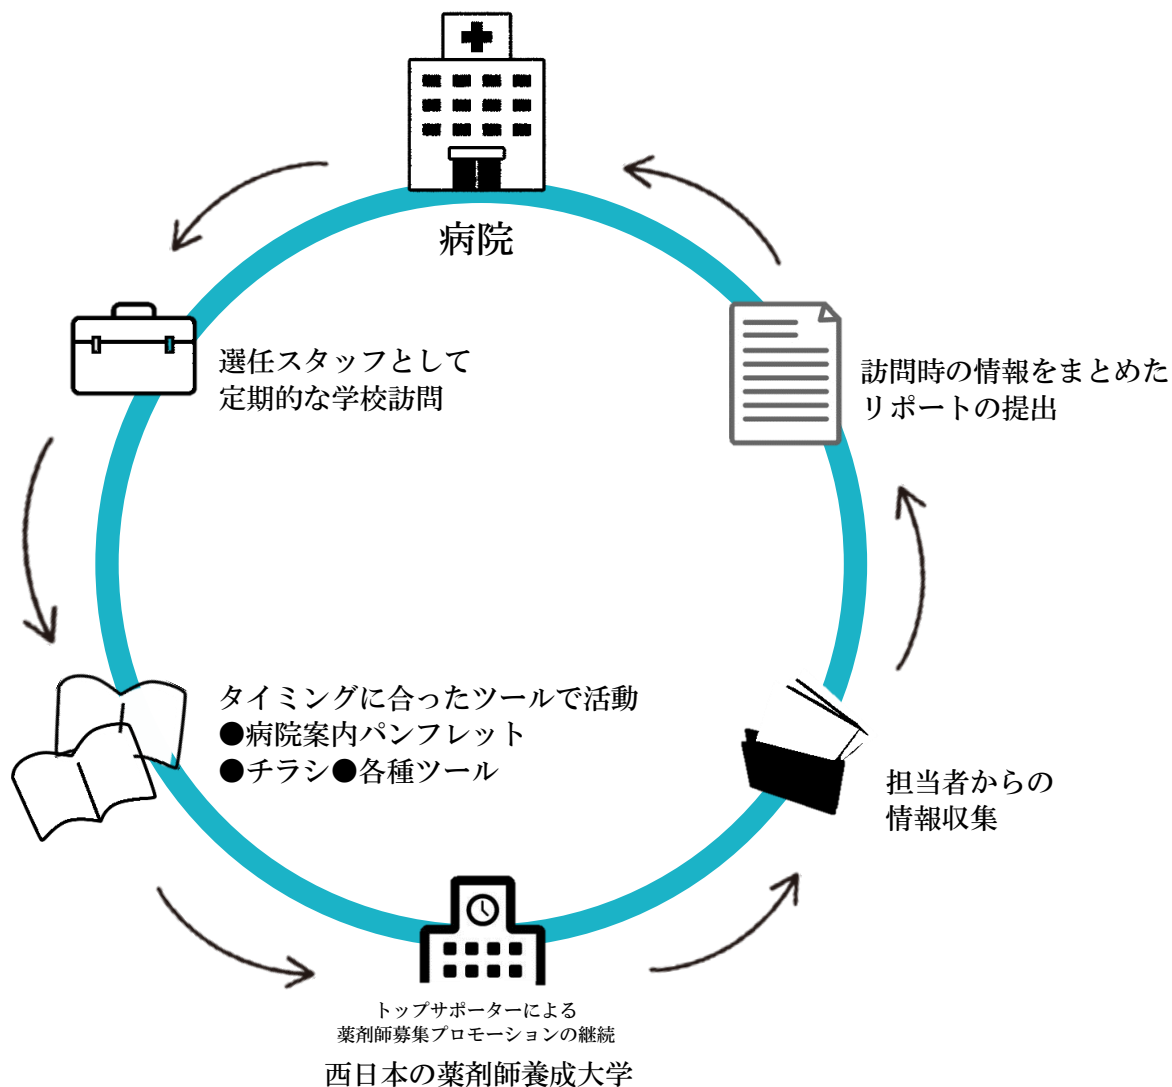

TOP SUPPORT COMPANYは、 ヒト・プロモーションで薬剤師募集をバックアップ。

薬剤師募集のためには、毎年案内パンフレットの他に
さまざまな印刷物を制作されるはずですが。
私たちTSCは、トップサポーター(プロの営業マン)を
貴院の薬剤師募集の生きた新しい媒体として
活用するヒト・プロモーションをご提案します。
トップサポーターは、担当者とのコミュニケーションを繰り返し、
状況に応じてフレキシブルに対応する
「生きたプロモーション」を展開することで、
薬剤師募集を完全バックアップします。

心と情熱を持った貴院の薬剤師募集の顔となります。