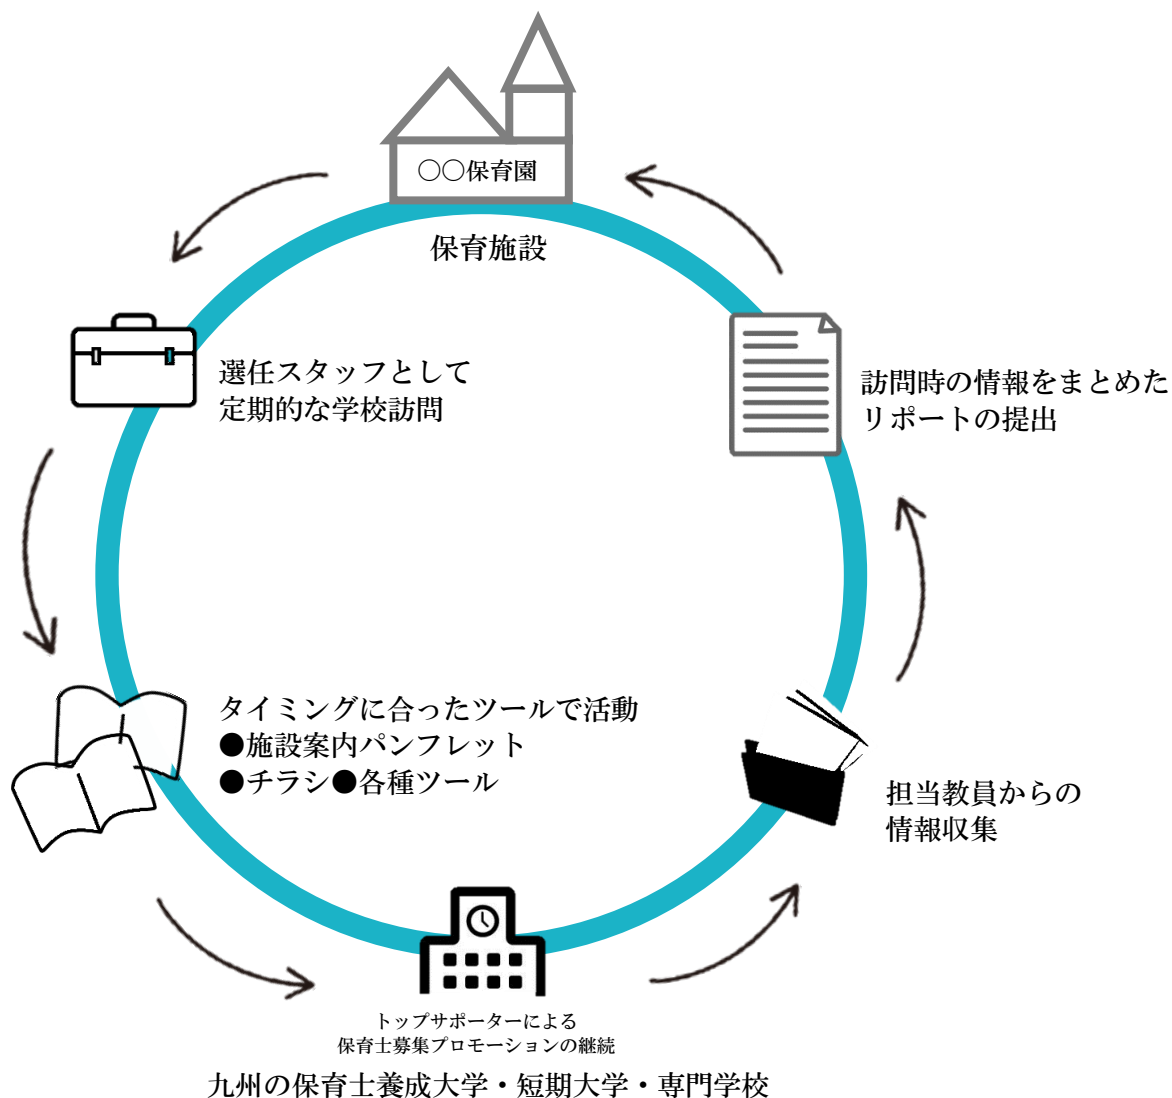

TOP SUPPORT COMPANYは、 ヒト・プロモーションで保育士募集をバックアップ。

保育士募集のためには、毎年案内パンフレットの他に
さまざまな印刷物を制作されるはずですが。
私たちTSCは、トップサポーター(プロの営業マン)を
貴園の保育士募集の生きた新しい媒体として
活用するヒト・プロモーションをご提案します。
トップサポーターは、担当者とのコミュニケーションを繰り返し、
状況に応じてフレキシブルに対応する
「生きたプロモーション」を展開することで、
保育士募集を完全バックアップします。

心と情熱を持った貴園の保育士募集の顔となります。